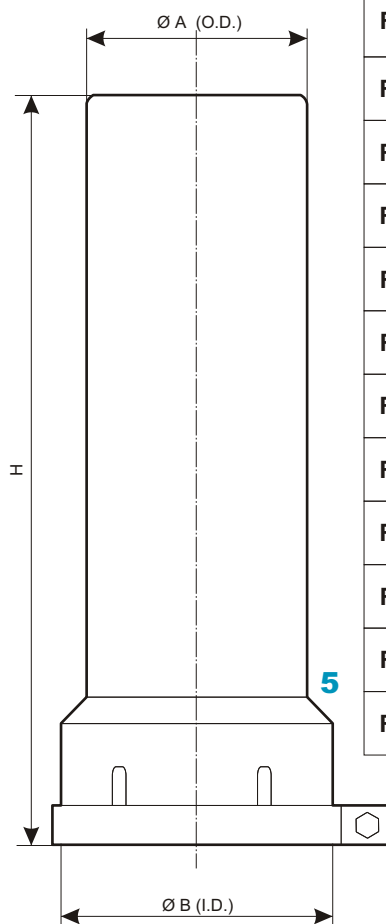

90° Reducer Rubber Elbows

| 4 | MODEL | Dimensions | | | | |
|---|------------|--------------------|--------------------|-------------------|--------------------|--------------------|
| | | Ø A | Ø D | R | B | C |
| | CG 102 70 | 70 mm (2.75 ") | 102 mm (4 ") | 57 mm (2.25 ") | 108 mm (4.25 ") | 95 mm (3.74 ") |
| | CG 102 76 | 76 mm (3 ") | 102 mm (4 ") | 57 mm (2.25 ") | 108 mm (4.25 ") | 95 mm (3.74 ") |
| | CG 102 82 | 82 mm (3.25 ") | 102 mm (4 ") | 57 mm (2.25 ") | 108 mm (4.25 ") | 95 mm (3.74 ") |
| | CG 130 102 | 102 mm (4 ") | 130 mm (5.12 ") | 67 mm (2.64 ") | 117 mm (4.61 ") | 105 mm (4.13 ") |
| | CG 133 102 | 102 mm (4 ") | (133 mm) 5.25 " | 67 mm (2.64 ") | 117 mm (4.61 ") | 105 mm (4.13 ") |
| | CG 152 133 | 133 mm (5.25 ") | 152 mm (6 ") | 83 mm (3.27 ") | 131 mm (5.16 ") | 127 mm (5 ") |

Metal Adapters

| 6 | MODEL | Dimensions | | |
|-----------|-----------------|----------------|-----------------|---|
| | | Ø A | Ø B | H |
| R 152 133 | 133 mm (5.25 ") | 152 mm (6 ") | 120 mm (4.72 ") | |
| R 165 133 | 133 mm (5.25 ") | 165 mm (6.5 ") | 120 mm (4.72 ") | |
| R 165 152 | 152 mm (6 ") | 165 mm (6.5 ") | 120 mm (4.72 ") | |
| R 178 152 | 152 mm (6 ") | 178 mm (7 ") | 120 mm (4.72 ") | |
| R 203 152 | 152 mm (6 ") | 203 mm (8 ") | 120 mm (4.72 ") | |
| R 229 152 | 152 mm (6 ") | 229 mm (9 ") | 120 mm (4.72 ") | |
| R 254 152 | 152 mm (6 ") | 254 mm (10 ") | 120 mm (4.72 ") | |
| R 279 152 | 152 mm (6 ") | 279 mm (11 ") | 120 mm (4.72 ") | |
| R 229 178 | 178 mm (7 ") | 229 mm (9 ") | 120 mm (4.72 ") | |
| R 254 178 | 178 mm (7 ") | 254 mm (10 ") | 120 mm (4.72 ") | |
| R 279 178 | 178 mm (7 ") | 279 mm (11 ") | 120 mm (4.72 ") | |
| R 305 178 | 178 mm (7 ") | 305 mm (12 ") | 125 mm (4.92 ") | |